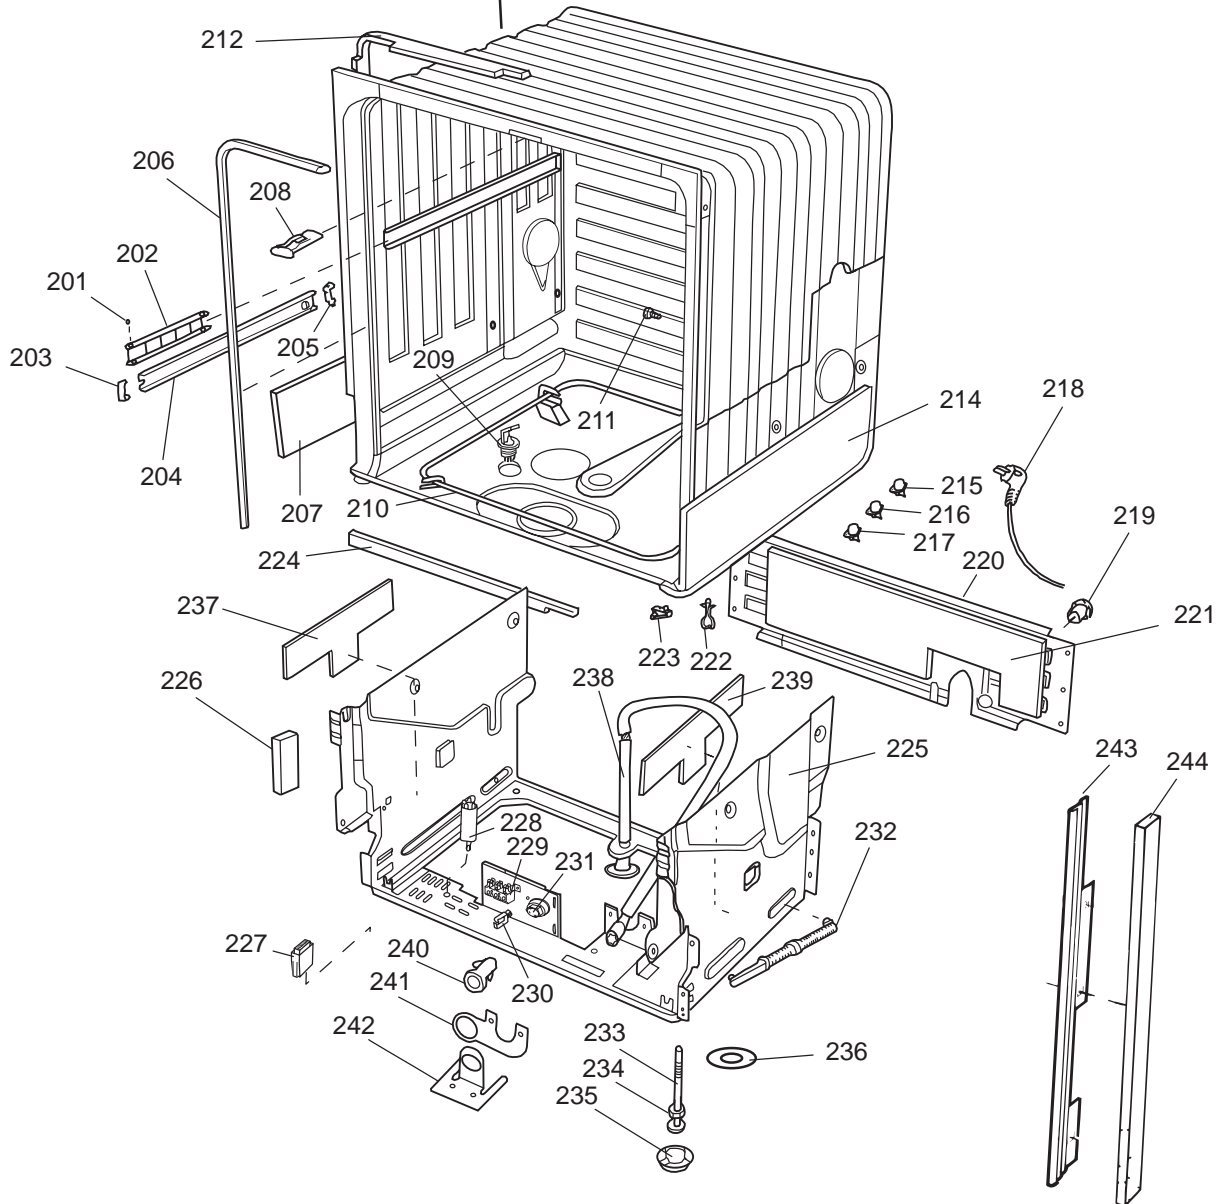

Container and related parts

ASKO, 1655 US - SS Bi (DW951)

Pos	Spare part No.	Description	Qty	Comment
201	8057977	Bearing Upper Rail 05/06 DW	8 Pcs	
202	8058638-77	Ball Holder, Upper Rail DW	2 Pcs	
203	8057979-77	Rack Stop Grey 05/06 DW	2 Pcs	
204	8057052	Guide Rail '05 '06 DW	2 Pcs	
205	8057978-77	Rail Stop - Back Grey 05/06	2 Pcs	
206	8057489	Tub Seal 05/06 DW	1 Pcs	
208	8801098	Lock Catch Kit 05'06 D/W	1 Pcs	
210	8072272	Heating Element, 1600W-DW	1 Pcs	
210	8002370	Protective Collar	2 Pcs	
211	8901110	Screw w/O-Ring DW 05/06 25-T	4 Pcs	
212	8070613	Sealing Strip Casing	1 Pcs	
216	8002579	T-Stat 05/06 DW Overheat	1 Pcs	
217	8070001	T-Stat Santi 02/05 DW	1 Pcs	
222	8070142	Cable holder, rear 05	1 Pcs	
223	8058495	Cable holder, door 05	1 Pcs	
224	8060033	Sound Absorb	1 Pcs	
225	8057523	Bottom and Side support '05	1 Pcs	
229	8050251	Terminal Block DW All	1 Pcs	
229-a	8900357	Screw, terminal block	1 Pcs	
230	8059991	Cable holder, supply line 05	1 Pcs	
231	8006948	Grommet	1 Pcs	
232	8058491-77	Door Spring 05/06 for 0-7 lb	2 Pcs	
233	8057062	Subs to 8074877	4 Pcs	
234	8901156	Nut, Levelling Legs	4 Pcs	
235	8051957	Slide, foot 02 DW	2 Pcs	
236	8072119	Washer	4 Pcs	
239	8058352	Sound Absorb Outer	2 Pcs	
241	8060255	No longer Avail. po# 8008- H	1 Pcs	
242	8070495	Inlet Valve Mount	1 Pcs	
242-a	8900327	Screw 20 Torx, Self Tapping	2 Pcs	
243	8059761-95	Filler Strip - Left DW SS	1 Pcs	
243	8059762-95	Filler Strip, Right 05/06 DW	1 Pcs	
243-a	8900646	Screw 20 Torx SS	4 Pcs	
244	8070614	Insulation,fill strip 05&06	2 Pcs	