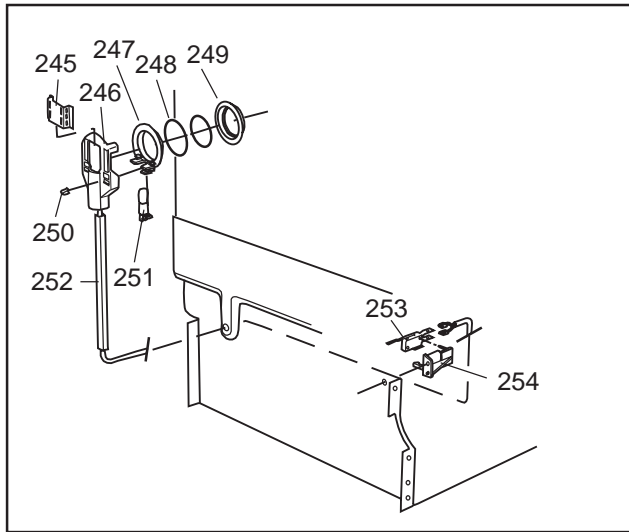

Container and related parts

ASKO, 1655 US - SS Bi (DW951)

Pos	Spare part No.	Description	Qty	Comment
201	8057977	Bearing Upper Rail 05/06 DW	8 Pcs	
202	8058638-77	Ball Holder, Upper Rail DW	2 Pcs	
203	8057979-77	Rack Stop Grey 05/06 DW	2 Pcs	
204	8057052	Guide Rail '05 '06 DW	2 Pcs	
205	8057978-77	Rail Stop - Back Grey 05/06	2 Pcs	
206	8057489	Tub Seal 05/06 DW	1 Pcs	
208	8801098	Lock Catch Kit 05'06 D/W	1 Pcs	
210	8072272	Heating Element, 1600W-DW	1 Pcs	
210	8002370	Protective Collar	2 Pcs	
211	8901110	Screw w/O-Ring DW 05/06 25-T	4 Pcs	
212	8070613	Sealing Strip Casing	1 Pcs	
216	8002579	T-Stat 05/06 DW Overheat	1 Pcs	
217	8070001	T-Stat Santi 02/05 DW	1 Pcs	
222	8070142	Cable holder, rear 05	1 Pcs	
223	8058495	Cable holder, door 05	1 Pcs	
224	8060033	Sound Absorb	1 Pcs	
225	8057523	Bottom and Side support '05	1 Pcs	
229	8050251	Terminal Block DW All	1 Pcs	
229-a	8900357	Screw, terminal block	1 Pcs	
230	8059991	Cable holder, supply line 05	1 Pcs	
231	8006948	Grommet	1 Pcs	
232	8058491-77	Door Spring 05/06 for 0-7 lb	2 Pcs	
233	8057062	Subs to 8074877	4 Pcs	
234	8901156	Nut, Levelling Legs	4 Pcs	
235	8051957	Slide, foot 02 DW	2 Pcs	
236	8072119	Washer	4 Pcs	
239	8058352	Sound Absorb Outer	2 Pcs	
241	8060255	No longer Avail. po# 8008- H	1 Pcs	
242	8070495	Inlet Valve Mount	1 Pcs	
242-a	8900327	Screw 20 Torx, Self Tapping	2 Pcs	
243	8059761-95	Filler Strip - Left DW SS	1 Pcs	
243	8059762-95	Filler Strip, Right 05/06 DW	1 Pcs	
243-a	8900646	Screw 20 Torx SS	4 Pcs	
244	8070614	Insulation,fill strip 05&06	2 Pcs	