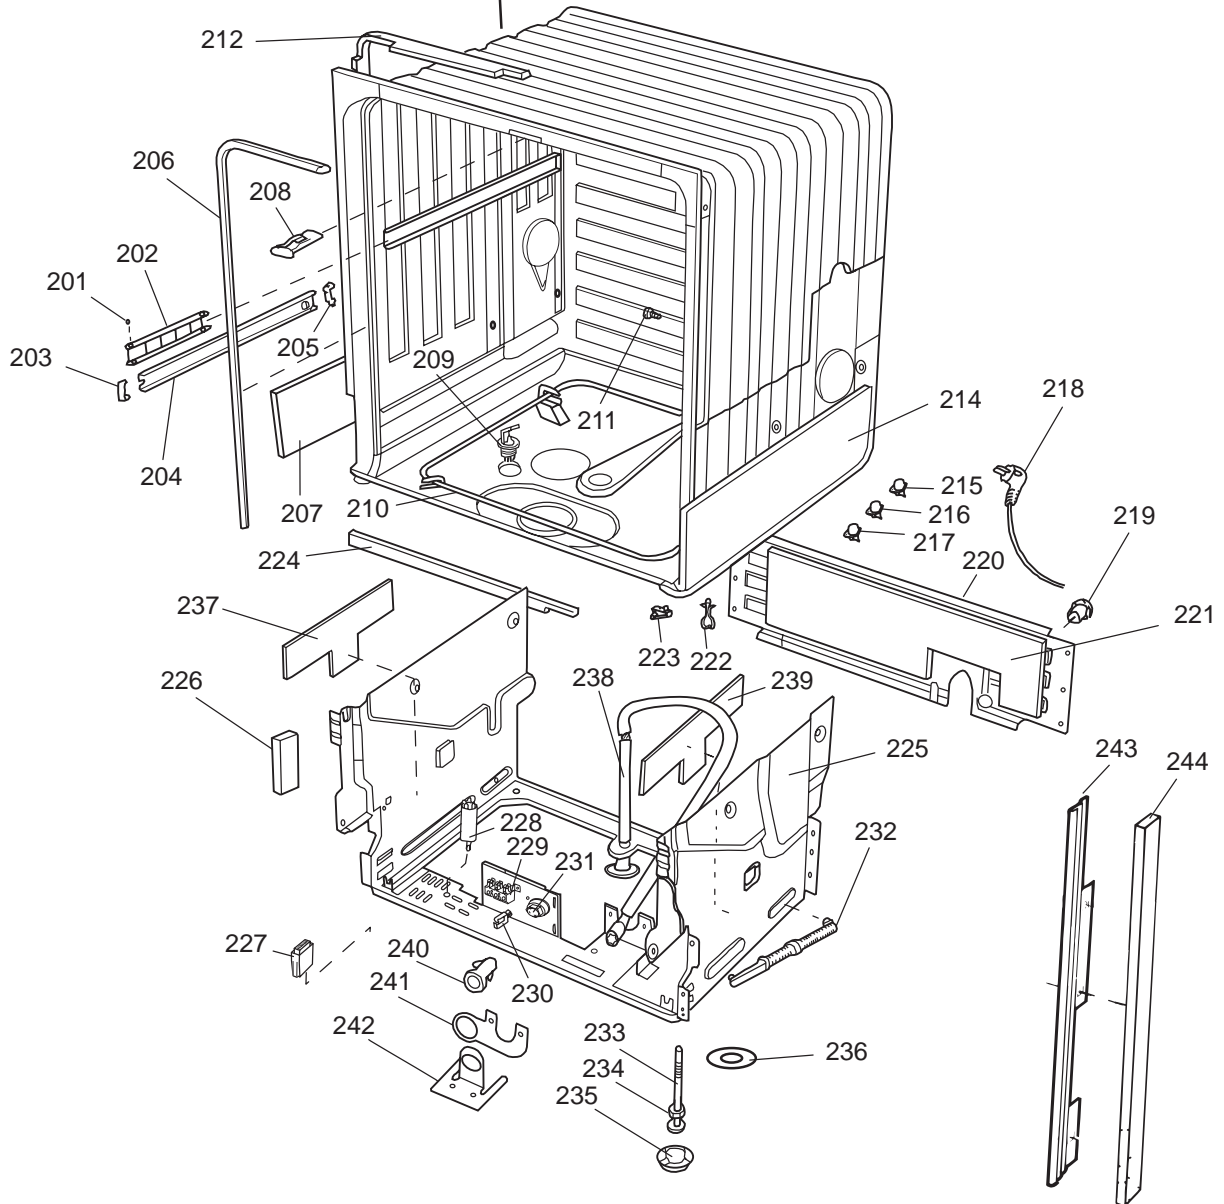

Datum

2003-03-24

Date

BEHÅLLARE

CONTAINER AND RELATED PARTS

Container and related parts

ASKO, 1485 US - White Bi (DW953)

Pos	Spare part No.	Description	Qty	Comment
201	8057977	Bearing Upper Rail 05/06 DW	8 Pcs	
202	8058638-77	Ball Holder, Upper Rail DW	2 Pcs	
203	8057979-77	Rack Stop Grey 05/06 DW	2 Pcs	
204	8057052	Guide Rail '05 '06 DW	2 Pcs	
205	8057978-77	Rail Stop - Back Grey 05/06	2 Pcs	
206	8057489	Tub Seal 05/06 DW	1 Pcs	
208	8801098	Lock Catch Kit 05'06 D/W	1 Pcs	
210	8057077	Heating Element DW 05/06 140	1 Pcs	
210	8002370	Protective Collar	2 Pcs	
211	8901110	Screw w/O-Ring DW 05/06 25-T	4 Pcs	
212	8070613	Sealing Strip Casing	1 Pcs	
216	8002579	T-Stat 05/06 DW Overheat	1 Pcs	
222	8070142	Cable holder, rear 05	1 Pcs	
223	8058495	Cable holder, door 05	1 Pcs	
225	8057523	Bottom and Side support '05	1 Pcs	
228	8058558	RFI 05/06 WM	1 Pcs	
229	8050251	Terminal Block DW All	1 Pcs	
229-a	8900357	Screw, terminal block	1 Pcs	
230	8059991	Cable holder, supply line 05	1 Pcs	
231	8006948	Grommet	1 Pcs	
232	8058491-77	Door Spring 05/06 for 0-7 lb	2 Pcs	
233	8057062	Subs to 8074877	4 Pcs	
234	8901156	Nut, Levelling Legs	4 Pcs	
235	8051957	Slide, foot 02 DW	2 Pcs	
236	8072119	Washer	4 Pcs	
241	8060255	No longer Avail. po# 8008- H	1 Pcs	
242	8070495	Inlet Valve Mount	1 Pcs	
242-a	8900327	Screw 20 Torx, Self Tapping	2 Pcs	
243	8059761-0	Filler Strip - Left DW - Whi	1 Pcs	
243	8059762-0	Filler Strip, Right 05/06 DW	1 Pcs	
243-a	8900646	Screw 20 Torx SS	4 Pcs	
244	8070614	Insulation,fill strip 05&06	2 Pcs	