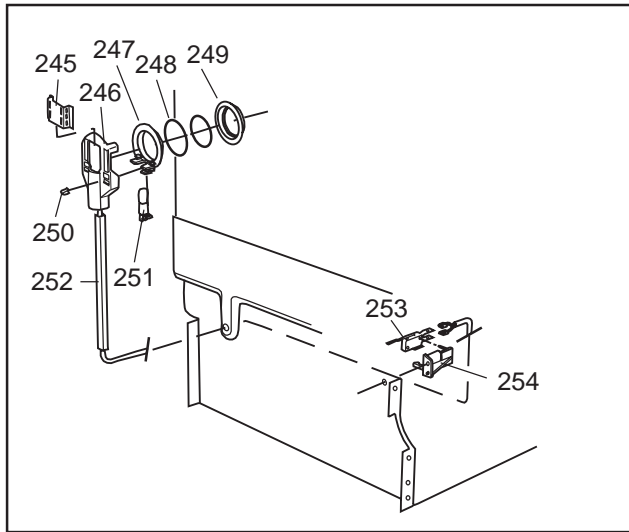

Datum
2003-03-24
Date

BEHÅLLARE

CONTAINER AND RELATED PARTS

Container and related parts

ASKO, 1485 US - Black Bi (DW953)

Pos	Spare part No.	Description	Qty	Comment
201	8057977	Bearing Upper Rail 05/06 DW	8 Pcs	
202	8058638-77	Ball Holder, Upper Rail DW	2 Pcs	
203	8057979-77	Rack Stop Grey 05/06 DW	2 Pcs	
204	8057052	Guide Rail '05 '06 DW	2 Pcs	
205	8057978-77	Rail Stop - Back Grey 05/06	2 Pcs	
206	8057489	Tub Seal 05/06 DW	1 Pcs	
208	8801098	Lock Catch Kit 05'06 D/W	1 Pcs	
210	8057077	Heating Element DW 05/06 140	1 Pcs	
210	8002370	Protective Collar	2 Pcs	
211	8901110	Screw w/O-Ring DW 05/06 25-T	4 Pcs	
212	8070613	Sealing Strip Casing	1 Pcs	
216	8002579	T-Stat 05/06 DW Overheat	1 Pcs	
222	8070142	Cable holder, rear 05	1 Pcs	
223	8058495	Cable holder, door 05	1 Pcs	
225	8057523	Bottom and Side support '05	1 Pcs	
228	8058558	RFI 05/06 WM	1 Pcs	
229	8050251	Terminal Block DW All	1 Pcs	
229-a	8900357	Screw, terminal block	1 Pcs	
230	8059991	Cable holder, supply line 05	1 Pcs	
231	8006948	Grommet	1 Pcs	
232	8058491-77	Door Spring 05/06 for 0-7 lb	2 Pcs	
233	8057062	Subs to 8074877	4 Pcs	
234	8901156	Nut, Levelling Legs	4 Pcs	
235	8051957	Slide, foot 02 DW	2 Pcs	
236	8072119	Washer	4 Pcs	
241	8060255	No longer Avail. po# 8008- H	1 Pcs	
242	8070495	Inlet Valve Mount	1 Pcs	
242-a	8900327	Screw 20 Torx, Self Tapping	2 Pcs	
243	8059761-29	Filler Strip - Left DW - Bla	1 Pcs	
243	8059762-29	Filler Strip, Right 05/06 DW	1 Pcs	
243-a	8900646	Screw 20 Torx SS	4 Pcs	
244	8070614	Insulation,fill strip 05&06	2 Pcs	