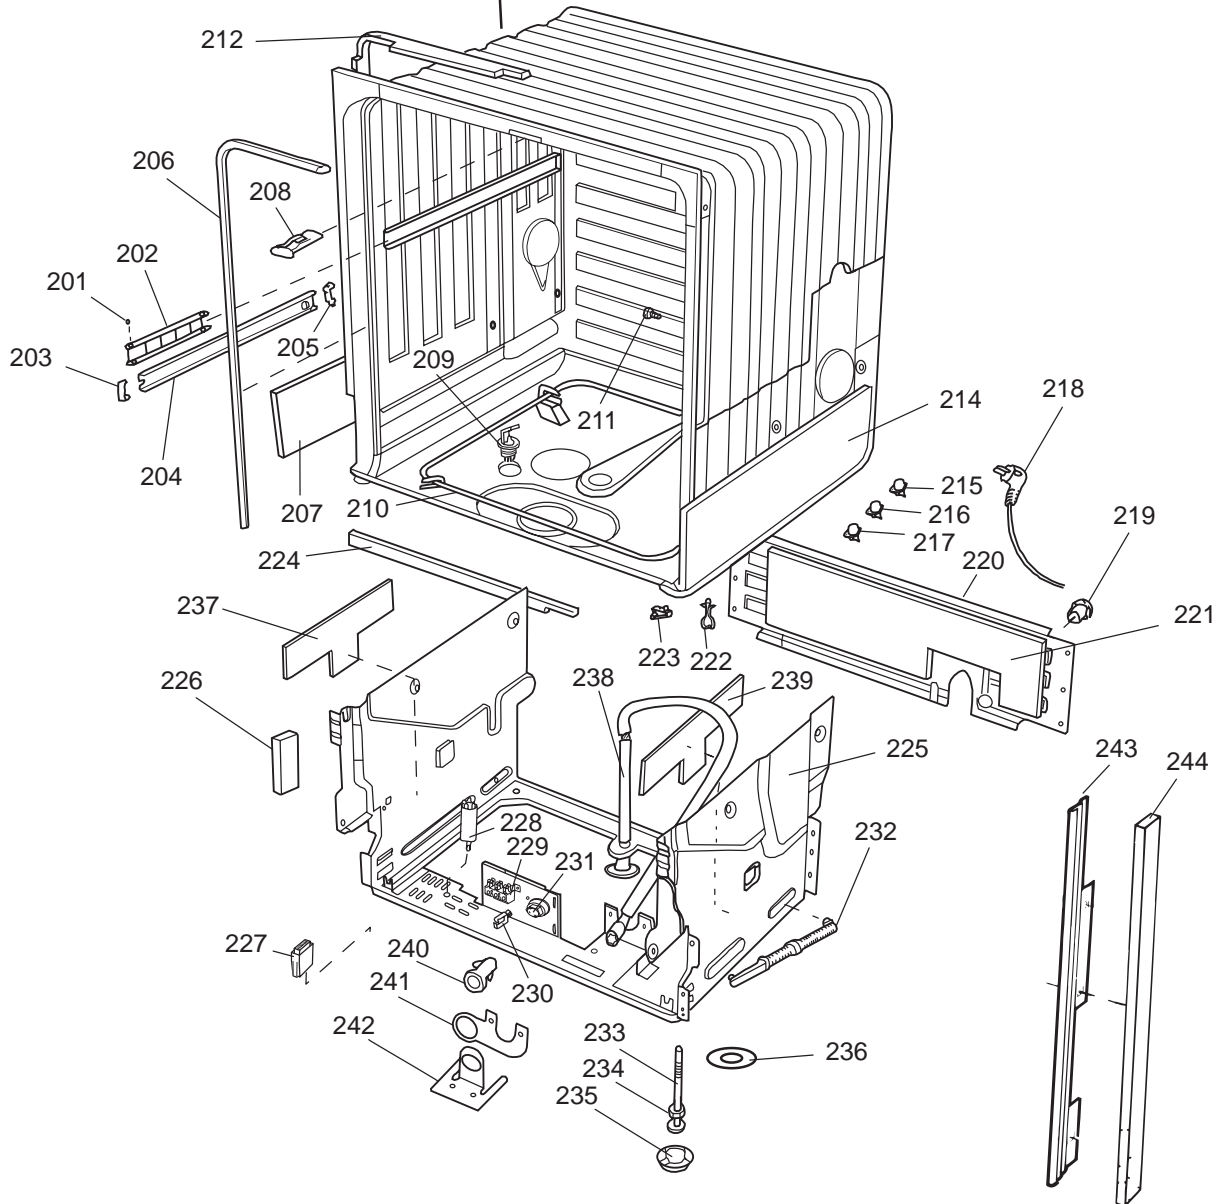

Spare Parts Catalogue

Dishwashers \ 05 Generation
Type: DW953
Model: 1485 US Black Bi

Prod. No: 1071485-BK
November 15th 2004

AM Appliances Group

P.O. Box 851805 • Richardson • TX 75085-1805
789 N. Grove Road • Suite 103 • Richardson • TX 75081

Datum
2003-03-24
Date

BEHÅLLARE

CONTAINER AND RELATED PARTS

Container and related parts

ASKO, 1485 US - Black Bi (DW953)

Pos	Spare part No.	Description	Qty	Comment
201	8057977	Bearing Upper Rail 05/06 DW	8 Pcs	
202	8058638-77	Ball Holder, Upper Rail DW	2 Pcs	
203	8057979-77	Rack Stop Grey 05/06 DW	2 Pcs	
204	8057052	Guide Rail '05 '06 DW	2 Pcs	
205	8057978-77	Rail Stop - Back Grey 05/06	2 Pcs	
206	8057489	Tub Seal 05/06 DW	1 Pcs	
208	8801098	Lock Catch Kit 05'06 D/W	1 Pcs	
210	8057077	Heating Element DW 05/06 140	1 Pcs	
210	8002370	Protective Collar	2 Pcs	
211	8901110	Screw w/O-Ring DW 05/06 25-T	4 Pcs	
212	8070613	Sealing Strip Casing	1 Pcs	
216	8002579	T-Stat 05/06 DW Overheat	1 Pcs	
222	8070142	Cable holder, rear 05	1 Pcs	
223	8058495	Cable holder, door 05	1 Pcs	
225	8057523	Bottom and Side support '05	1 Pcs	
228	8058558	RFI 05/06 WM	1 Pcs	
229	8050251	Terminal Block DW All	1 Pcs	
229-a	8900357	Screw, terminal block	1 Pcs	
230	8059991	Cable holder, supply line 05	1 Pcs	
231	8006948	Grommet	1 Pcs	
232	8058491-77	Door Spring 05/06 for 0-7 lb	2 Pcs	
233	8057062	Subs to 8074877	4 Pcs	
234	8901156	Nut, Levelling Legs	4 Pcs	
235	8051957	Slide, foot 02 DW	2 Pcs	
236	8072119	Washer	4 Pcs	
241	8060255	No longer Avail. po# 8008- H	1 Pcs	
242	8070495	Inlet Valve Mount	1 Pcs	
242-a	8900327	Screw 20 Torx, Self Tapping	2 Pcs	
243	8059761-29	Filler Strip - Left DW - Bla	1 Pcs	
243	8059762-29	Filler Strip, Right 05/06 DW	1 Pcs	
243-a	8900646	Screw 20 Torx SS	4 Pcs	
244	8070614	Insulation,fill strip 05&06	2 Pcs	