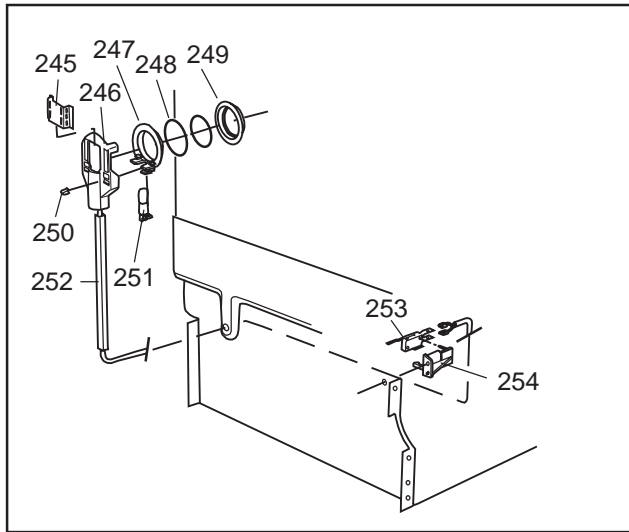

BEHÅLLARE

CONTAINER AND RELATED PARTS

Container and related parts

ASKO, 1475 US - Black Bi (DW953)

Pos	Spare part No.	Description	Qty	Comment
201	8057977	Bearing Upper Rail 05/06 DW	8 Pcs	
202	8058638-77	Ball Holder, Upper Rail DW	2 Pcs	
203	8057979-77	Rack Stop Grey 05/06 DW	2 Pcs	
204	8057052	Guide Rail '05 '06 DW	2 Pcs	
205	8057978-77	Rail Stop - Back Grey 05/06	2 Pcs	
206	8057489	Tub Seal 05/06 DW	1 Pcs	
208	8801098	Lock Catch Kit 05'06 D/W	1 Pcs	
210	8057077	Heating Element DW 05/06 140	1 Pcs	
210	8002370	Protective Collar	2 Pcs	
211	8901110	Screw w/O-Ring DW 05/06 25-T	4 Pcs	
212	8070613	Sealing Strip Casing	1 Pcs	
216	8002579	T-Stat 05/06 DW Overheat	1 Pcs	
222	8070142	Cable holder, rear 05	1 Pcs	
223	8058495	Cable holder, door 05	1 Pcs	
224	8060033	Sound Absorb	1 Pcs	
225	8057523	Bottom and Side support '05	1 Pcs	
228	8058558	RFI 05/06 WM	1 Pcs	
229	8050251	Terminal Block DW All	1 Pcs	
229-a	8900357	Screw, terminal block	1 Pcs	
230	8059991	Cable holder, supply line 05	1 Pcs	
231	8006948	Grommet	1 Pcs	
232	8058491-77	Door Spring 05/06 for 0-7 lb	2 Pcs	
233	8057062	Subs to 8074877	4 Pcs	
234	8901156	Nut, Levelling Legs	4 Pcs	
235	8051957	Slide, foot 02 DW	2 Pcs	
236	8072119	Washer	4 Pcs	
239	8058352	Sound Absorb Outer	2 Pcs	
241	8060255	No longer Avail. po# 8008- H	1 Pcs	
242	8070495	Inlet Valve Mount	1 Pcs	
242-a	8900327	Screw 20 Torx, Self Tapping	2 Pcs	
243	8059761-29	Filler Strip - Left DW - Bla	1 Pcs	
243	8059762-29	Filler Strip, Right 05/06 DW	1 Pcs	
243-a	8900646	Screw 20 Torx SS	4 Pcs	
244	8070614	Insulation,fill strip 05&06	2 Pcs	