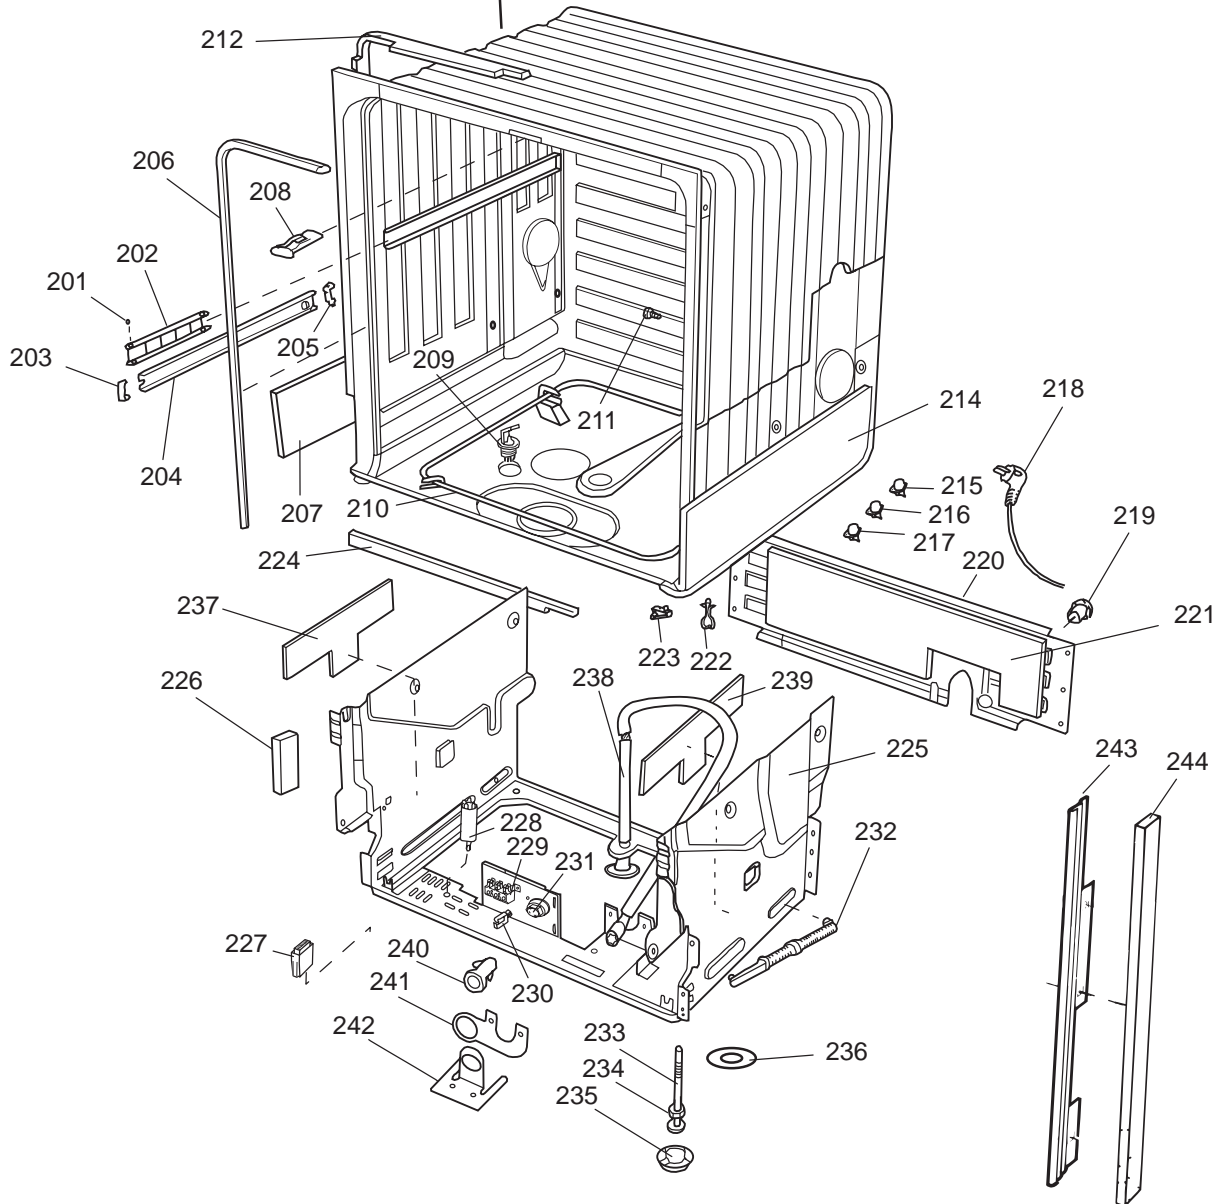

BEHÅLLARE

CONTAINER AND RELATED PARTS

Container and related parts

ASKO, 1475 US - Black Bi (DW953)

Pos	Spare part No.	Description	Qty	Comment
201	8057977	Bearing Upper Rail 05/06 DW	8 Pcs	
202	8058638-77	Ball Holder, Upper Rail DW	2 Pcs	
203	8057979-77	Rack Stop Grey 05/06 DW	2 Pcs	
204	8057052	Guide Rail '05 '06 DW	2 Pcs	
205	8057978-77	Rail Stop - Back Grey 05/06	2 Pcs	
206	8057489	Tub Seal 05/06 DW	1 Pcs	
208	8801098	Lock Catch Kit 05'06 D/W	1 Pcs	
210	8057077	Heating Element DW 05/06 140	1 Pcs	
210	8002370	Protective Collar	2 Pcs	
211	8901110	Screw w/O-Ring DW 05/06 25-T	4 Pcs	
212	8070613	Sealing Strip Casing	1 Pcs	
216	8002579	T-Stat 05/06 DW Overheat	1 Pcs	
222	8070142	Cable holder, rear 05	1 Pcs	
223	8058495	Cable holder, door 05	1 Pcs	
224	8060033	Sound Absorb	1 Pcs	
225	8057523	Bottom and Side support '05	1 Pcs	
228	8058558	RFI 05/06 WM	1 Pcs	
229	8050251	Terminal Block DW All	1 Pcs	
229-a	8900357	Screw, terminal block	1 Pcs	
230	8059991	Cable holder, supply line 05	1 Pcs	
231	8006948	Grommet	1 Pcs	
232	8058491-77	Door Spring 05/06 for 0-7 lb	2 Pcs	
233	8057062	Subs to 8074877	4 Pcs	
234	8901156	Nut, Levelling Legs	4 Pcs	
235	8051957	Slide, foot 02 DW	2 Pcs	
236	8072119	Washer	4 Pcs	
239	8058352	Sound Absorb Outer	2 Pcs	
241	8060255	No longer Avail. po# 8008- H	1 Pcs	
242	8070495	Inlet Valve Mount	1 Pcs	
242-a	8900327	Screw 20 Torx, Self Tapping	2 Pcs	
243	8059761-29	Filler Strip - Left DW - Bla	1 Pcs	
243	8059762-29	Filler Strip, Right 05/06 DW	1 Pcs	
243-a	8900646	Screw 20 Torx SS	4 Pcs	
244	8070614	Insulation,fill strip 05&06	2 Pcs	