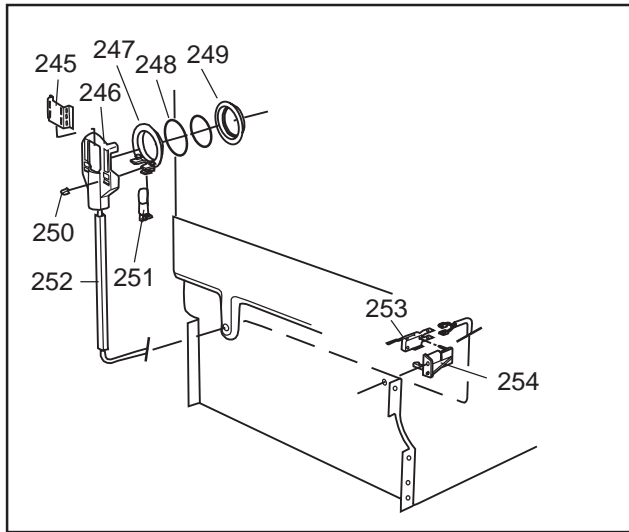

Datum

2003-03-24

Date

BEHÅLLARE

CONTAINER AND RELATED PARTS

Container and related parts

ASKO, 1385 US - White Bi (DW952)

Pos	Spare part No.	Description	Qty	Comment
201	8057977	Bearing Upper Rail 05/06 DW	8 Pcs	
202	8058638-77	Ball Holder, Upper Rail DW	2 Pcs	
203	8057979-77	Rack Stop Grey 05/06 DW	2 Pcs	
204	8057052	Guide Rail '05 '06 DW	2 Pcs	
205	8057978-77	Rail Stop - Back Grey 05/06	2 Pcs	
206	8057489	Tub Seal 05/06 DW	1 Pcs	
208	8801098	Lock Catch Kit 05'06 D/W	1 Pcs	
210	8002370	Protective Collar	2 Pcs	
210	8057077	Heating Element DW 05/06 140	1 Pcs	
211	8901110	Screw w/O-Ring DW 05/06 25-T	4 Pcs	
212	8070613	Sealing Strip Casing	1 Pcs	
215	8059896	T-Stat 05/06 30-70C DW	1 Pcs	
216	8002579	T-Stat 05/06 DW Overheat	1 Pcs	
217	8058373	Thermostat 05	1 Pcs	
222	8070142	Cable holder, rear 05	1 Pcs	
223	8058495	Cable holder, door 05	1 Pcs	
225	8057523	Bottom and Side support '05	1 Pcs	
229	8050251	Terminal Block DW All	1 Pcs	
229-a	8900357	Screw, terminal block	1 Pcs	
230	8059991	Cable holder, supply line 05	1 Pcs	
231	8006948	Grommet	1 Pcs	
232	8058491-77	Door Spring 05/06 for 0-7 lb	2 Pcs	
233	8057062	Subs to 8074877	4 Pcs	
234	8901156	Nut, Levelling Legs	4 Pcs	
235	8051957	Slide, foot 02 DW	2 Pcs	
236	8072119	Washer	4 Pcs	
241	8060255	No longer Avail. po# 8008- H	1 Pcs	
242	8070495	Inlet Valve Mount	1 Pcs	
242-a	8900327	Screw 20 Torx, Self Tapping	2 Pcs	
243	8059761-0	Filler Strip - Left DW - Whi	1 Pcs	
243	8059762-0	Filler Strip, Right 05/06 DW	1 Pcs	
243-a	8900646	Screw 20 Torx SS	4 Pcs	
244	8070614	Insulation,fill strip 05&06	2 Pcs	