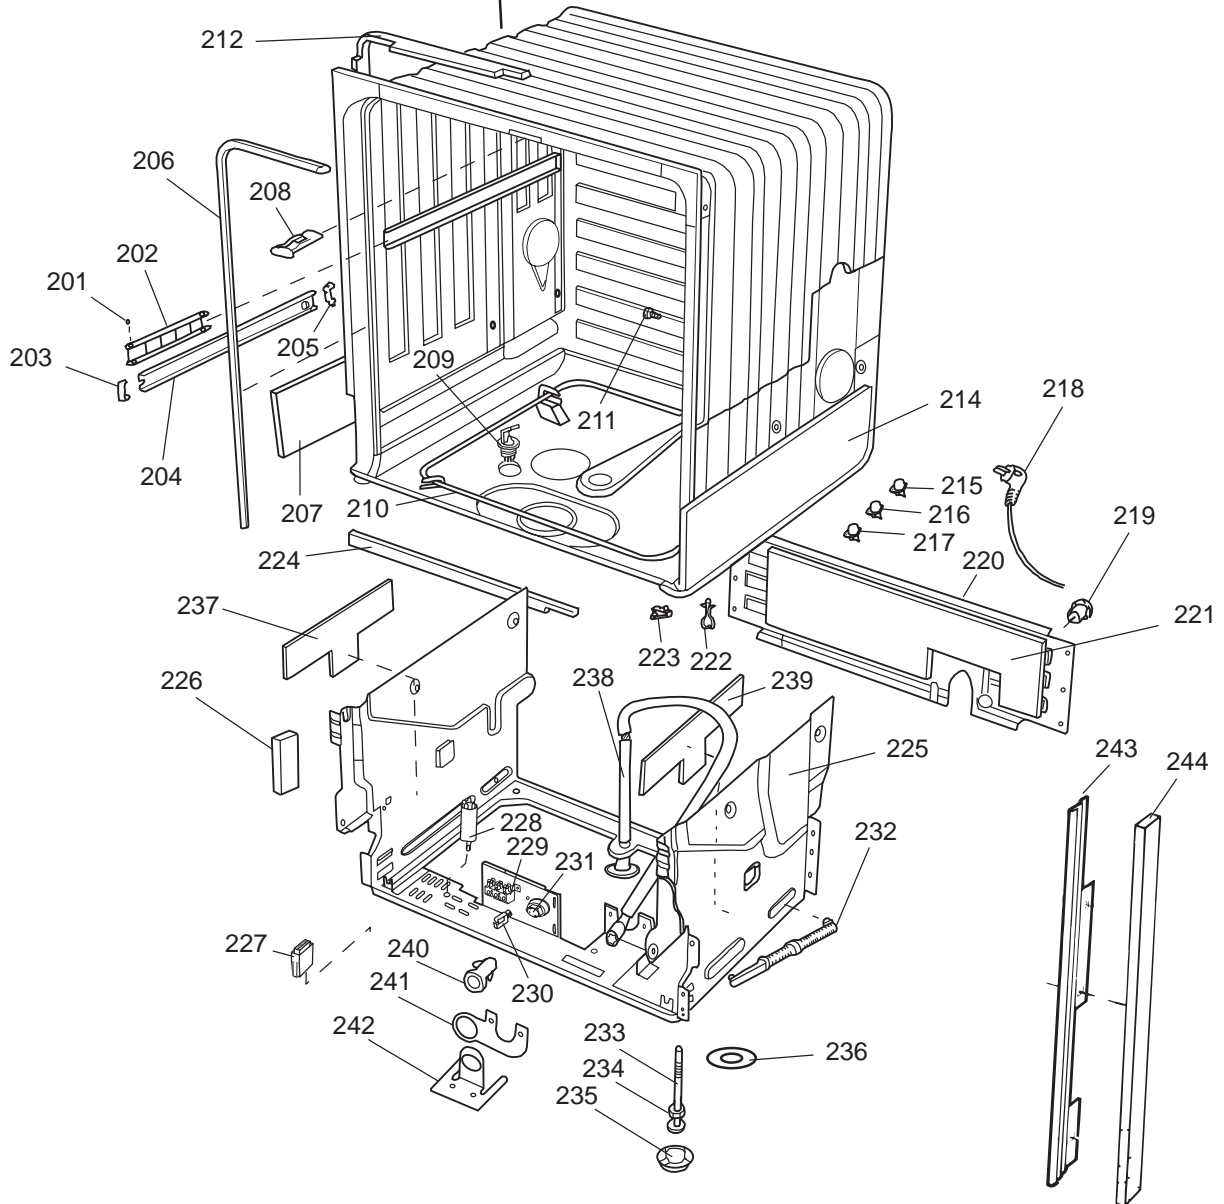

Datum

2003-03-24

Date

BEHÅLLARE

CONTAINER AND RELATED PARTS

Container and related parts

ASKO, 1385 US - White Bi (DW952)

Pos	Spare part No.	Description	Qty	Comment
201	8057977	Bearing Upper Rail 05/06 DW	8 Pcs	
202	8058638-77	Ball Holder, Upper Rail DW	2 Pcs	
203	8057979-77	Rack Stop Grey 05/06 DW	2 Pcs	
204	8057052	Guide Rail '05 '06 DW	2 Pcs	
205	8057978-77	Rail Stop - Back Grey 05/06	2 Pcs	
206	8057489	Tub Seal 05/06 DW	1 Pcs	
208	8801098	Lock Catch Kit 05'06 D/W	1 Pcs	
210	8002370	Protective Collar	2 Pcs	
210	8057077	Heating Element DW 05/06 140	1 Pcs	
211	8901110	Screw w/O-Ring DW 05/06 25-T	4 Pcs	
212	8070613	Sealing Strip Casing	1 Pcs	
215	8059896	T-Stat 05/06 30-70C DW	1 Pcs	
216	8002579	T-Stat 05/06 DW Overheat	1 Pcs	
217	8058373	Thermostat 05	1 Pcs	
222	8070142	Cable holder, rear 05	1 Pcs	
223	8058495	Cable holder, door 05	1 Pcs	
225	8057523	Bottom and Side support '05	1 Pcs	
229	8050251	Terminal Block DW All	1 Pcs	
229-a	8900357	Screw, terminal block	1 Pcs	
230	8059991	Cable holder, supply line 05	1 Pcs	
231	8006948	Grommet	1 Pcs	
232	8058491-77	Door Spring 05/06 for 0-7 lb	2 Pcs	
233	8057062	Subs to 8074877	4 Pcs	
234	8901156	Nut, Levelling Legs	4 Pcs	
235	8051957	Slide, foot 02 DW	2 Pcs	
236	8072119	Washer	4 Pcs	
241	8060255	No longer Avail. po# 8008- H	1 Pcs	
242	8070495	Inlet Valve Mount	1 Pcs	
242-a	8900327	Screw 20 Torx, Self Tapping	2 Pcs	
243	8059761-0	Filler Strip - Left DW - Whi	1 Pcs	
243	8059762-0	Filler Strip, Right 05/06 DW	1 Pcs	
243-a	8900646	Screw 20 Torx SS	4 Pcs	
244	8070614	Insulation,fill strip 05&06	2 Pcs	