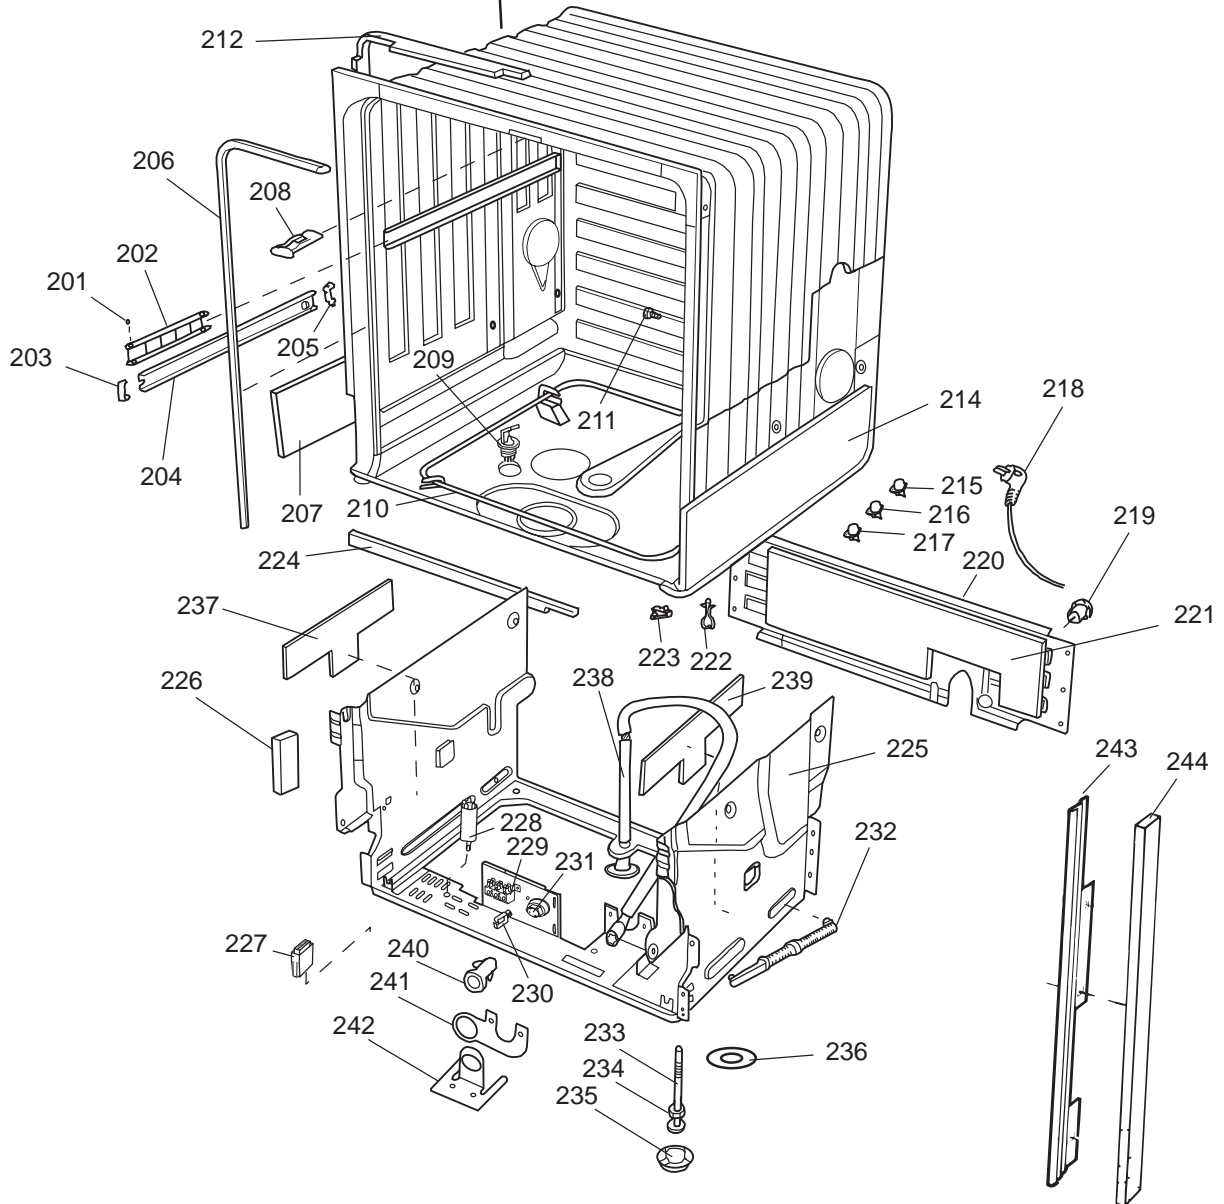

Datum

2003-03-24

Date

BEHÅLLARE

CONTAINER AND RELATED PARTS

Container and related parts

ASKO, 1375 US - Black Bi (DW952)

Pos	Spare part No.	Description	Qty	Comment
201	8057977	Bearing Upper Rail 05/06 DW	8 Pcs	
202	8058638-77	Ball Holder, Upper Rail DW	2 Pcs	
203	8057979-77	Rack Stop Grey 05/06 DW	2 Pcs	
204	8057052	Guide Rail '05 '06 DW	2 Pcs	
205	8057978-77	Rail Stop - Back Grey 05/06	2 Pcs	
206	8057489	Tub Seal 05/06 DW	1 Pcs	
208	8801098	Lock Catch Kit 05'06 D/W	1 Pcs	
210	8057077	Heating Element DW 05/06 140	1 Pcs	
210	8002370	Protective Collar	2 Pcs	
211	8901110	Screw w/O-Ring DW 05/06 25-T	4 Pcs	
212	8070613	Sealing Strip Casing	1 Pcs	
215	8059896	T-Stat 05/06 30-70C DW	1 Pcs	
216	8002579	T-Stat 05/06 DW Overheat	1 Pcs	
217	8059774	T-Stat 1385 -1706- 1716 52C	1 Pcs	
222	8070142	Cable holder, rear 05	1 Pcs	
223	8058495	Cable holder, door 05	1 Pcs	
225	8057523	Bottom and Side support '05	1 Pcs	
229	8050251	Terminal Block DW All	1 Pcs	
229-a	8900357	Screw, terminal block	1 Pcs	
230	8059991	Cable holder, supply line 05	1 Pcs	
231	8006948	Grommet	1 Pcs	
232	8058491-77	Door Spring 05/06 for 0-7 lb	2 Pcs	
233	8057062	Subs to 8074877	4 Pcs	
234	8901156	Nut, Levelling Legs	4 Pcs	
236	8072119	Washer	4 Pcs	
241	8060255	No longer Avail. po# 8008- H	1 Pcs	
242	8070495	Inlet Valve Mount	1 Pcs	
242-a	8900327	Screw 20 Torx, Self Tapping	2 Pcs	
243	8059761-29	Filler Strip - Left DW - Bla	1 Pcs	
243	8059762-29	Filler Strip, Right 05/06 DW	1 Pcs	
243-a	8900646	Screw 20 Torx SS	4 Pcs	
244	8070614	Insulation,fill strip 05&06	2 Pcs	