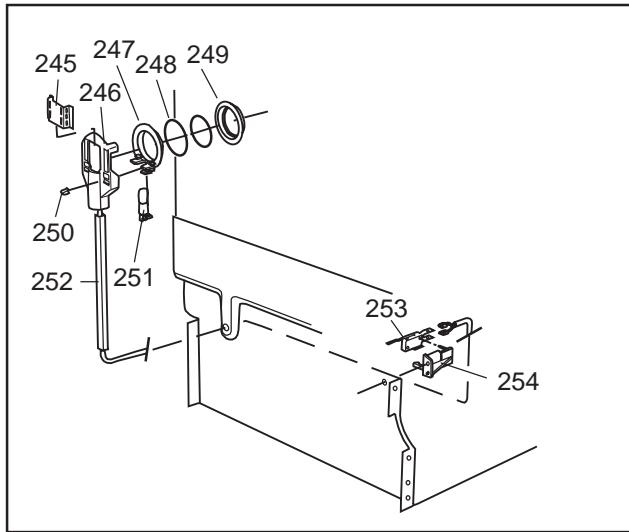

Datum

2003-03-24

Date

BEHÅLLARE

CONTAINER AND RELATED PARTS

Container and related parts

ASKO, 1365 US - SS Bi (DW951)

Pos	Spare part No.	Description	Qty	Comment
201	8057977	Bearing Upper Rail 05/06 DW	8 Pcs	
202	8058638-77	Ball Holder, Upper Rail DW	2 Pcs	
203	8057979-77	Rack Stop Grey 05/06 DW	2 Pcs	
204	8057052	Guide Rail '05 '06 DW	2 Pcs	
205	8057978-77	Rail Stop - Back Grey 05/06	2 Pcs	
206	8057489	Tub Seal 05/06 DW	1 Pcs	
208	8801098	Lock Catch Kit 05'06 D/W	1 Pcs	
210	8072272	Heating Element, 1600W-DW	1 Pcs	
210	8002370	Protective Collar	2 Pcs	
211	8901110	Screw w/O-Ring DW 05/06 25-T	4 Pcs	
212	8070613	Sealing Strip Casing	1 Pcs	
216	8002579	T-Stat 05/06 DW Overheat	1 Pcs	
217	8070001	T-Stat Santi 02/05 DW	1 Pcs	
222	8070142	Cable holder, rear 05	1 Pcs	
223	8058495	Cable holder, door 05	1 Pcs	
225	8057523	Bottom and Side support '05	1 Pcs	
229	8050251	Terminal Block DW All	1 Pcs	
229-a	8900357	Screw, terminal block	1 Pcs	
230	8059991	Cable holder, supply line 05	1 Pcs	
231	8006948	Grommet	1 Pcs	
232	8058491-77	Door Spring 05/06 for 0-7 lb	2 Pcs	
233	8057062	Subs to 8074877	4 Pcs	
234	8901156	Nut, Levelling Legs	4 Pcs	
235	8051957	Slide, foot 02 DW	2 Pcs	
236	8072119	Washer	4 Pcs	
241	8060255	No longer Avail. po# 8008- H	1 Pcs	
242	8070495	Inlet Valve Mount	1 Pcs	
242-a	8900327	Screw 20 Torx, Self Tapping	2 Pcs	
243	8059761-95	Filler Strip - Left DW SS	1 Pcs	
243	8059762-95	Filler Strip, Right 05/06 DW	1 Pcs	
243-a	8900646	Screw 20 Torx SS	4 Pcs	
244	8070614	Insulation,fill strip 05&06	2 Pcs	