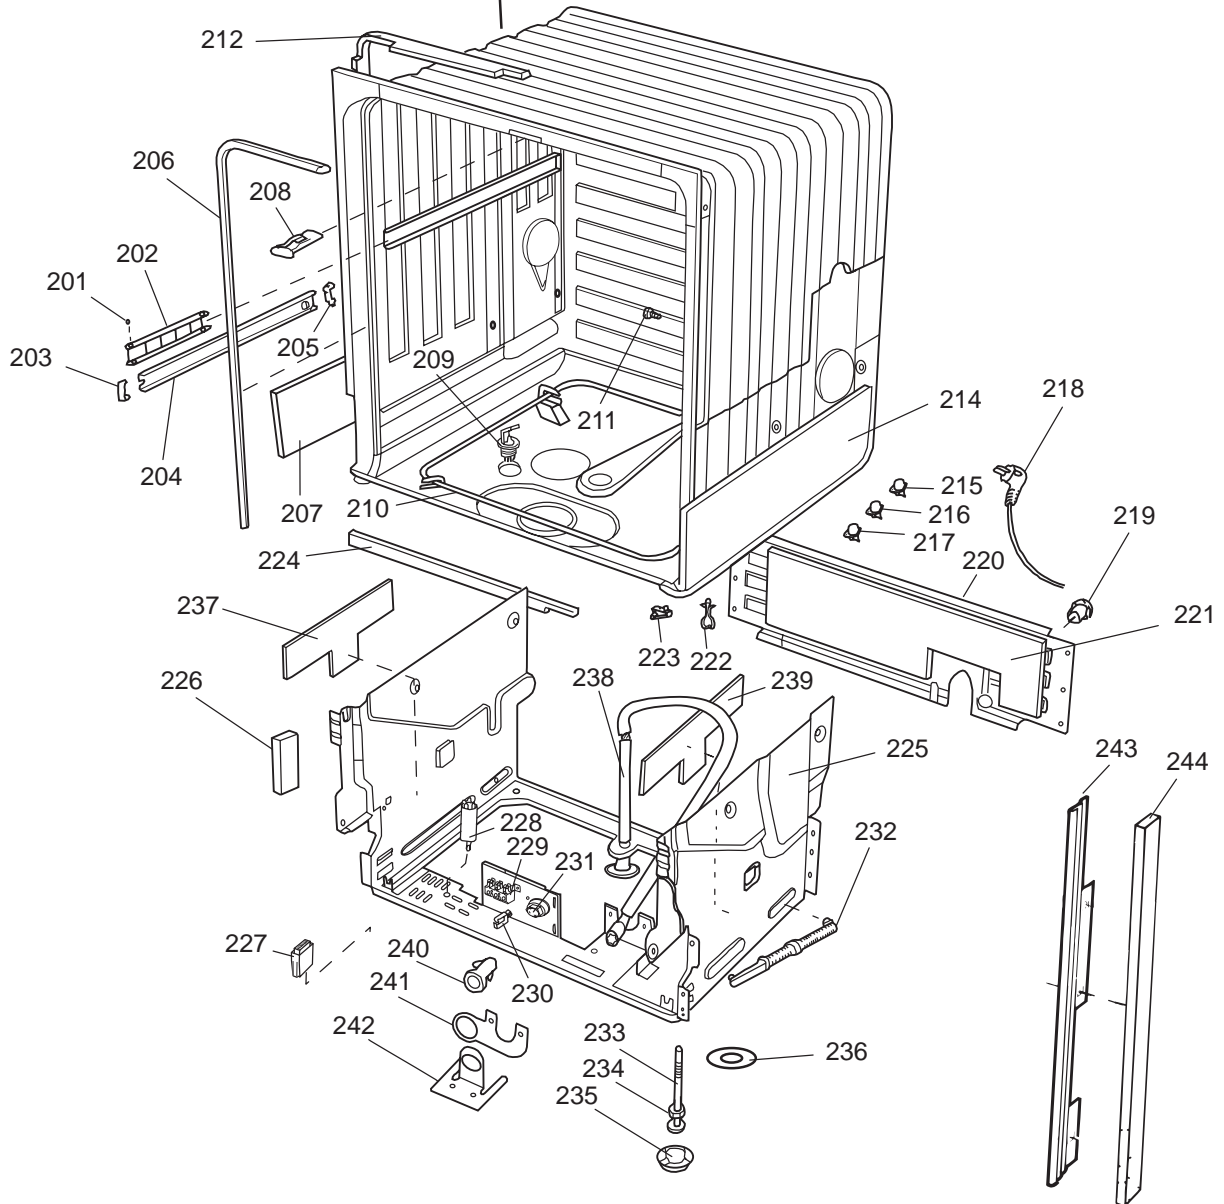

Datum

2003-03-24

Date

BEHÅLLARE

CONTAINER AND RELATED PARTS

Container and related parts

ASKO, 1365 US - SS Bi (DW951)

Pos	Spare part No.	Description	Qty	Comment
201	8057977	Bearing Upper Rail 05/06 DW	8 Pcs	
202	8058638-77	Ball Holder, Upper Rail DW	2 Pcs	
203	8057979-77	Rack Stop Grey 05/06 DW	2 Pcs	
204	8057052	Guide Rail '05 '06 DW	2 Pcs	
205	8057978-77	Rail Stop - Back Grey 05/06	2 Pcs	
206	8057489	Tub Seal 05/06 DW	1 Pcs	
208	8801098	Lock Catch Kit 05'06 D/W	1 Pcs	
210	8072272	Heating Element, 1600W-DW	1 Pcs	
210	8002370	Protective Collar	2 Pcs	
211	8901110	Screw w/O-Ring DW 05/06 25-T	4 Pcs	
212	8070613	Sealing Strip Casing	1 Pcs	
216	8002579	T-Stat 05/06 DW Overheat	1 Pcs	
217	8070001	T-Stat Santi 02/05 DW	1 Pcs	
222	8070142	Cable holder, rear 05	1 Pcs	
223	8058495	Cable holder, door 05	1 Pcs	
225	8057523	Bottom and Side support '05	1 Pcs	
229	8050251	Terminal Block DW All	1 Pcs	
229-a	8900357	Screw, terminal block	1 Pcs	
230	8059991	Cable holder, supply line 05	1 Pcs	
231	8006948	Grommet	1 Pcs	
232	8058491-77	Door Spring 05/06 for 0-7 lb	2 Pcs	
233	8057062	Subs to 8074877	4 Pcs	
234	8901156	Nut, Levelling Legs	4 Pcs	
235	8051957	Slide, foot 02 DW	2 Pcs	
236	8072119	Washer	4 Pcs	
241	8060255	No longer Avail. po# 8008- H	1 Pcs	
242	8070495	Inlet Valve Mount	1 Pcs	
242-a	8900327	Screw 20 Torx, Self Tapping	2 Pcs	
243	8059761-95	Filler Strip - Left DW SS	1 Pcs	
243	8059762-95	Filler Strip, Right 05/06 DW	1 Pcs	
243-a	8900646	Screw 20 Torx SS	4 Pcs	
244	8070614	Insulation,fill strip 05&06	2 Pcs	